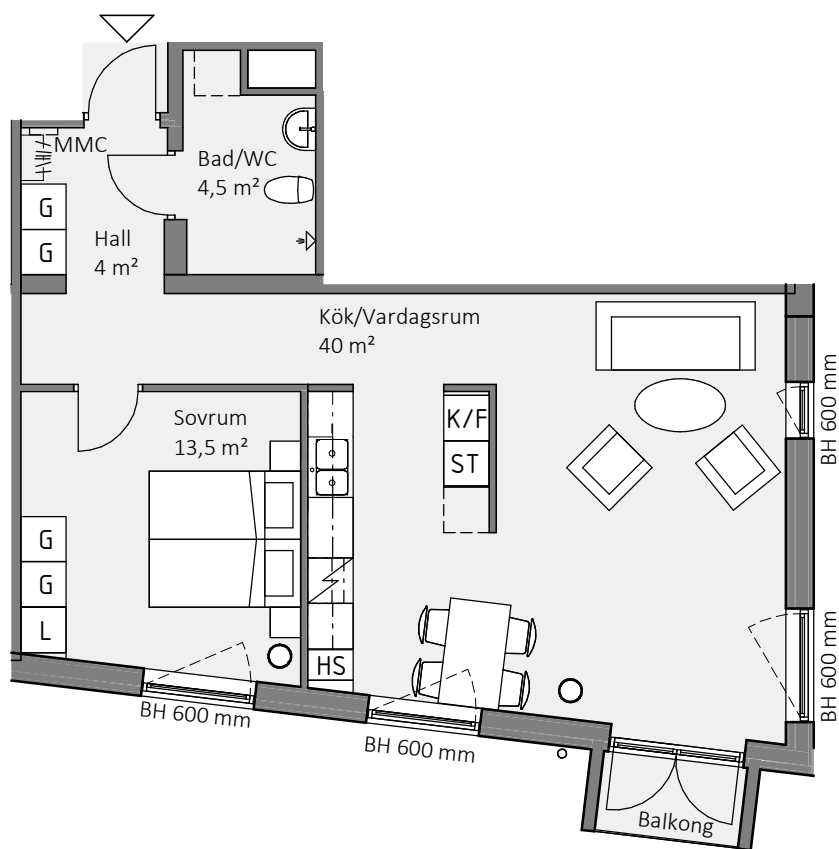

KV. Holland 27

Lägenhet 2406

2 RoK 63 m²

Etabl
1977

Jofast

Teckenförklaring

BH	Bröstningshöjd	ST	Städskap
MMC	Multimediacentral	G	Garderob
K	Kylskåp	KLK	Klädkammare
F	Frysskåp	- - -	Väggskap/Klädstång
K/F	Kyl/Frys	—	Öppningsbart fönster
HS	Högskap	□	Plats för tvättmaskin el. extra förvaring
L	Linneskåp		
☒	Spis/Ugn		

Plan 140