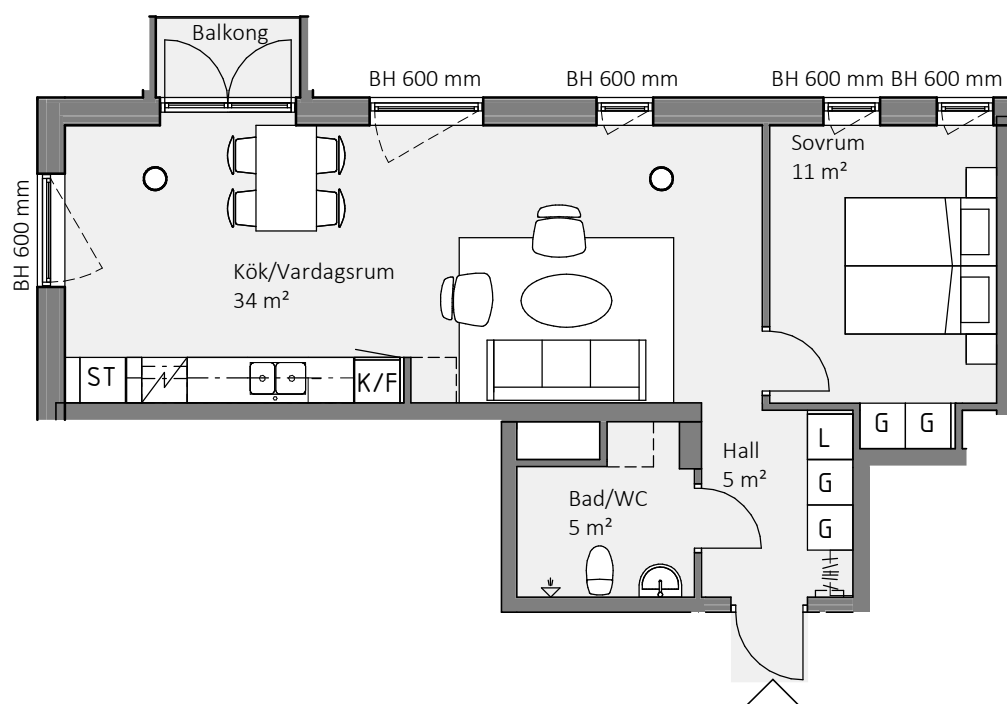

# Lägenhet 2203

2 RoK 56,5 m<sup>2</sup>

Etabl  
1977

### Teckenförklaring

BH	Bröstningshöjd	ST	Städskap
MMC	Multimediacentral	G	Garderob
K	Kylskåp	KLK	Klädkammare
F	Frysskåp	- - -	Väggskap/Klädstång
K/F	Kyl/Frys		Öppningsbart fönster
HS	Högskap		Plats för tvättmaskin el. extra förvaring
L	Linneskåp		
	Spis/Ugn		