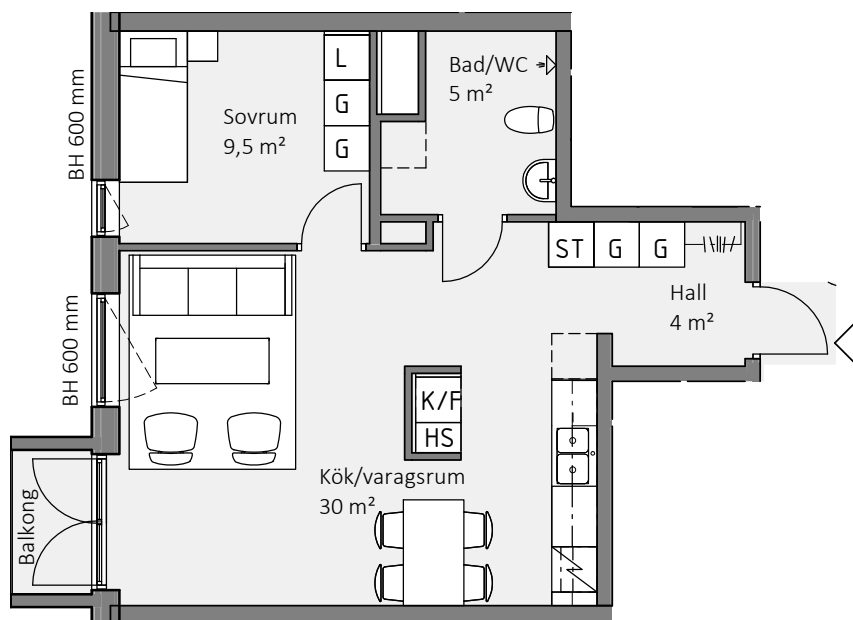

KV. Holland 27

Lägenhet 2102

2 RoK 49,5 m²

Est. 1977

Jefast

Teckenförklaring

BH	Bröstningshöjd	ST	Städskap
MMC	Multimediacentral	G	Garderob
K	Kylskåp	KLK	Klädkammare
F	Frysskåp	- - -	Väggskap/Klädstång
K/F	Kyl/Frys	— / — / —	Öppningsbart fönster
HS	Högskap	□	Plats för tvättmaskin
L	Linneskåp	□	el. extra förvaring
☒	Spis/Ugn		

Plan 110