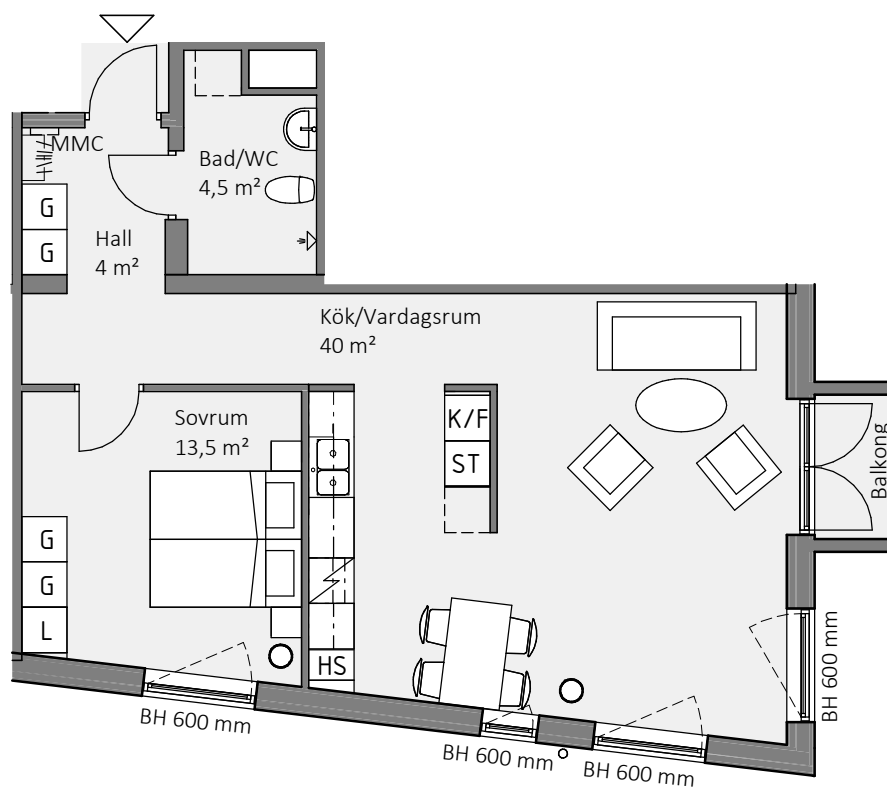

KV. Holland 27

Lägenhet 2206

2 RoK 63 m²

Etabl
1977

Jofast

Teckenförklaring

BH	Bröstningshöjd	ST	Städskap
MMC	Multimediacentral	G	Garderob
K	Kylskåp	KLK	Klädkammare
F	Frys	- - -	Väggskap/Klädstång
K/F	Kyl/Frys	—	Öppningsbart fönster
HS	Högskap	□	Plats för tvättmaskin el. extra förvaring
L	Linneskåp		
Spis/Ugn			

Plan 120