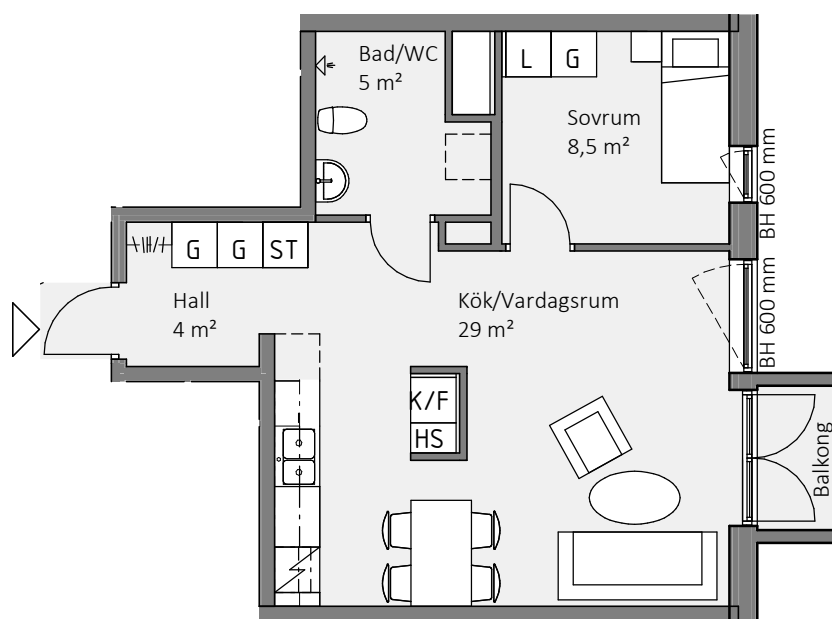

KV. Holland 27

Lägenhet 2105

2 RoK 47 m²

Etabl
1977

Jofast

Teckenförklaring

BH	Bröstningshöjd	ST	Städskap
MMC	Multimediacentral	G	Garderob
K	Kylskåp	KLK	Klädkammare
F	Frysskåp	- - -	Väggskap/Klädstång
K/F	Kyl/Frys		Öppningsbart fönster
HS	Högskap		Plats för tvättmaskin el. extra förvaring
L	Linneskåp		
	Spis/Ugn		

Plan 110