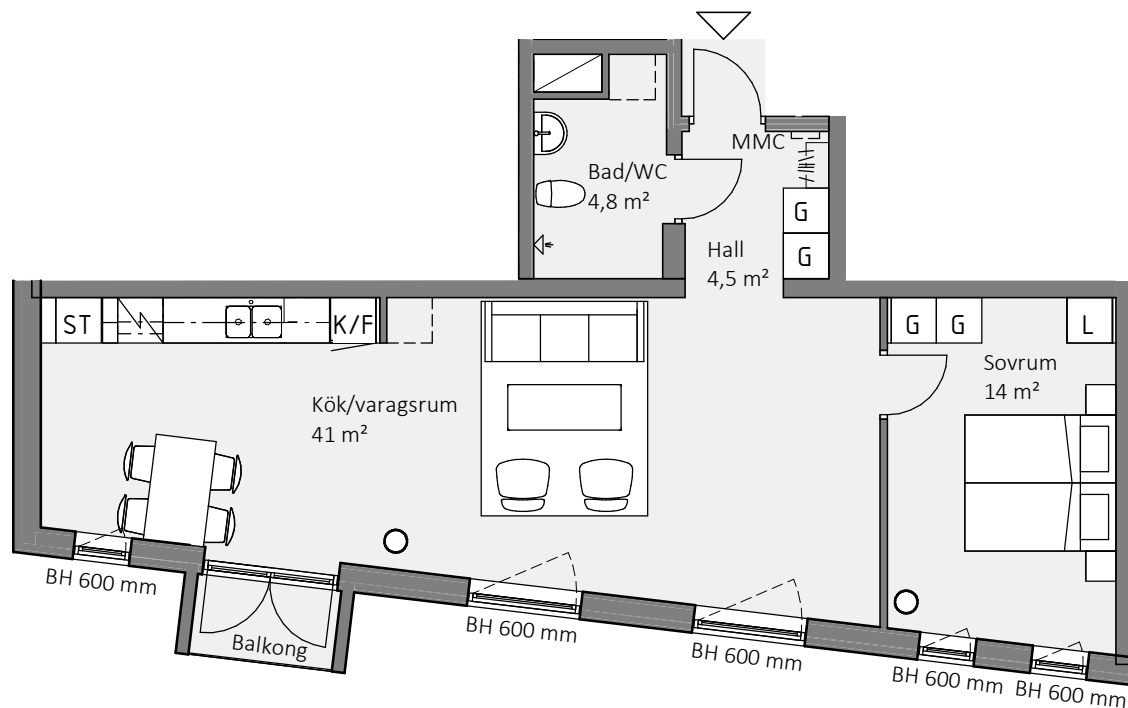

# Lägenhet 2101

2 RoK 64 m<sup>2</sup>

Etabl  
1977

# Jofast

0 1 2 3 4 5

SKALA 1:100 METER

## Teckenförklaring

|     |                   |       |  |
|-----|-------------------|-------|--|
| BH  | Bröstningshöjd    | ST    | Städskap                                     |
| MMC | Multimediacentral | G     | Garderob                                     |
| K   | Kylskåp           | KLK   | Klädkammare                                  |
| F   | Frysskåp          | - - - | Väggskap/Klädstång                           |
| K/F | Kyl/Frys          | —     | Öppningsbart fönster                         |
| HS  | Högskap           | □     | Plats för tvättmaskin<br>el. extra förvaring |
| L   | Linneskåp         |       |  |
| □   | Spis/Ugn          |       |  |