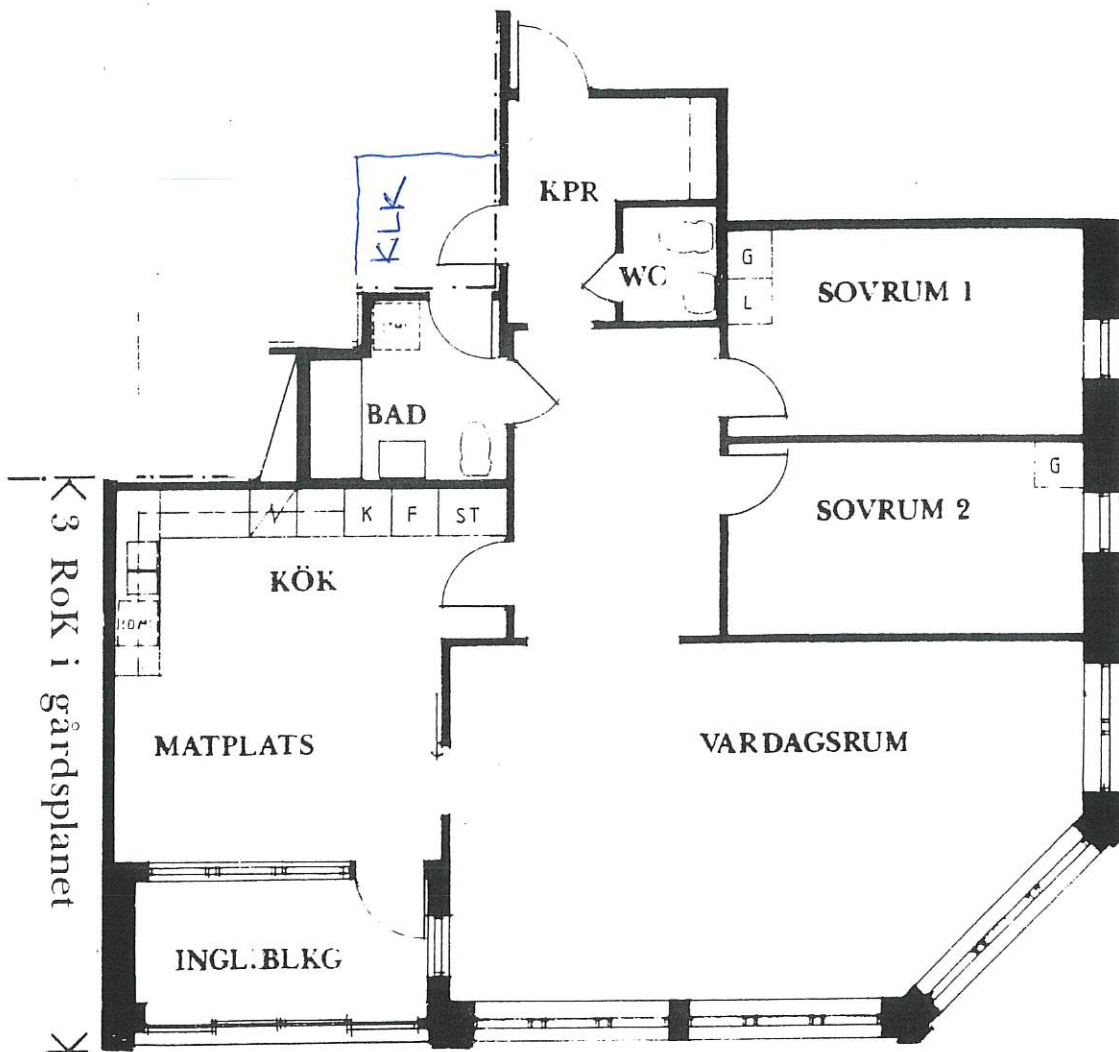

# LF CITY SÖDER

3 RoK i gårdsplanet

4 RoK - 138m<sup>2</sup> Lgh.nr: 303

4 RoK - 137m<sup>2</sup> Lgh.nr: 403 503 603

3 RoK - 114m<sup>2</sup> Lgh.nr: 203

**LÄNSFÖRSÄKRINGAR**  
NORDVÄSTRA SKÅNE