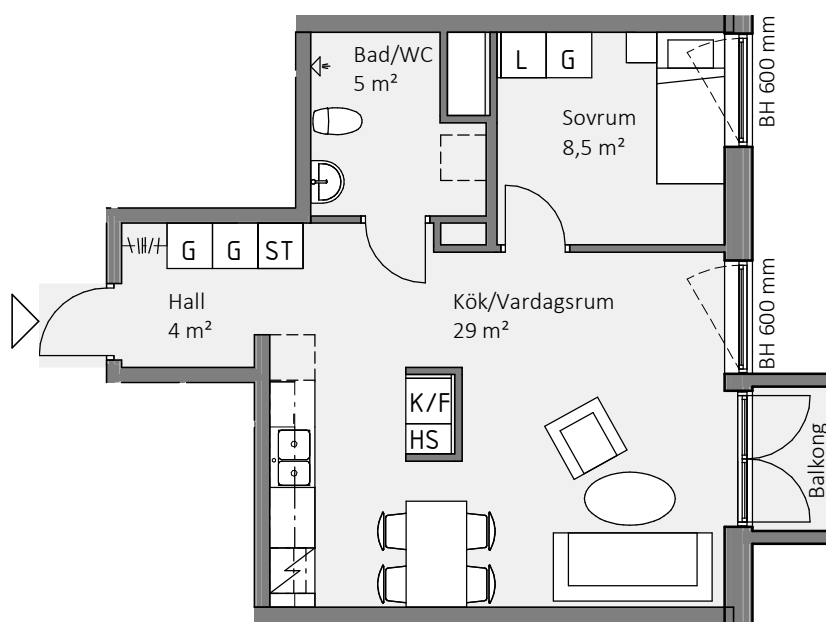

# Lägenhet 2705

2 RoK 47 m<sup>2</sup>

Etabl.  
1977

# Jofast

0 1 2 3 4 5

SKALA 1:100 METER

## Teckenförklaring

|     |                   |     |  |
|-----|-------------------|-----|--|
| BH  | Bröstningshöjd    | ST  | Städskap                                     |
| MMC | Multimediacentral | G   | Garderob                                     |
| K   | Kylskåp           | KLK | Klädkammare                                  |
| F   | Frysskåp          |     | Väggskåp/Klädstång                           |
| K/F | Kyl/Frys          |     | Öppningsbart fönster                         |
| HS  | Högsåp            |     |  |
| L   | Linneskåp         |     |  |
|     | Spis/Ugn          |     | Plats för tvättmaskin<br>el. extra förvaring |