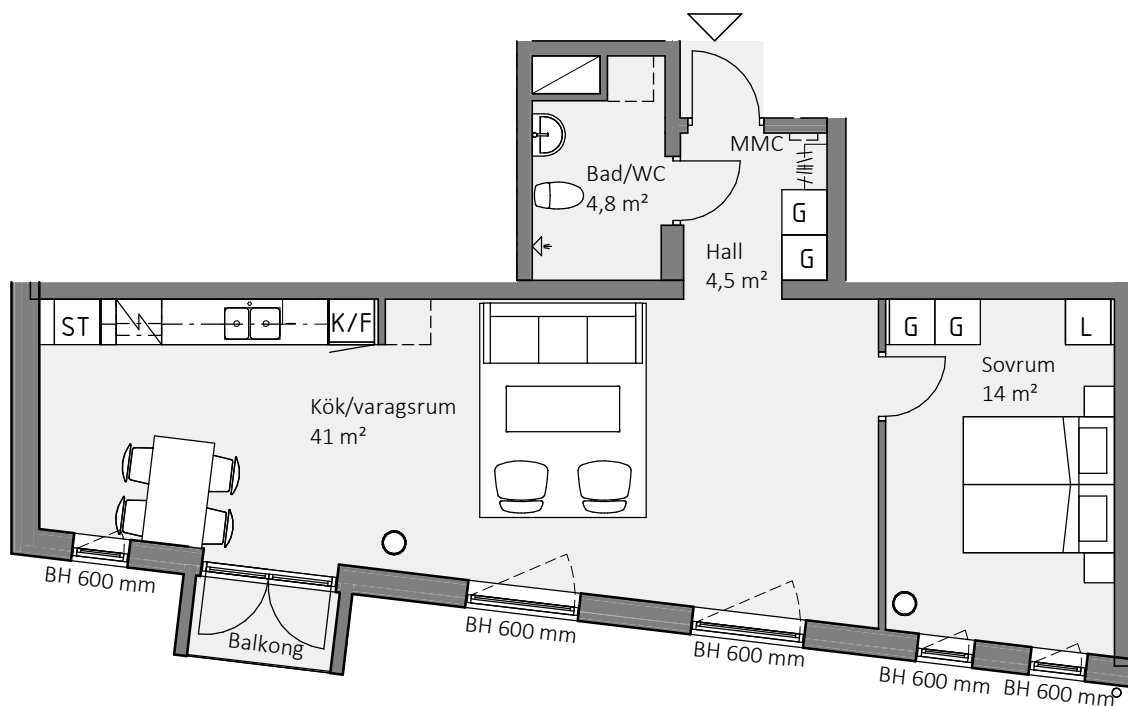

KV. Holland 27

Lägenhet 2401

2 RoK 64 m²

Etabl
1977

Jofast

0 1 2 3 4 5
SKALA 1:100 METER

Teckenförklaring

BH	Bröstningshöjd	ST	Städskap
MMC	Multimediacentral	G	Garderob
K	Kylskåp	KLK	Klädkammare
F	Frysskåp	- - -	Väggskap/Klädstång
K/F	Kyl/Frys	—	Öppningsbart fönster
HS	Högskap	□	Plats för tvättmaskin el. extra förvaring
L	Linneskåp		
☒	Spis/Ugn		

Plan 140